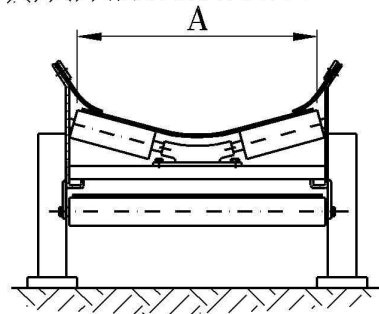

VERRA OLEOPNEUMATICA

di VERRA ALDIVIO & C. Snc

Via del Passatore 47

12100 CUNEO

Tel. 0171/611575-612505

Fax 0171/612505

NS – NSI – NSCD